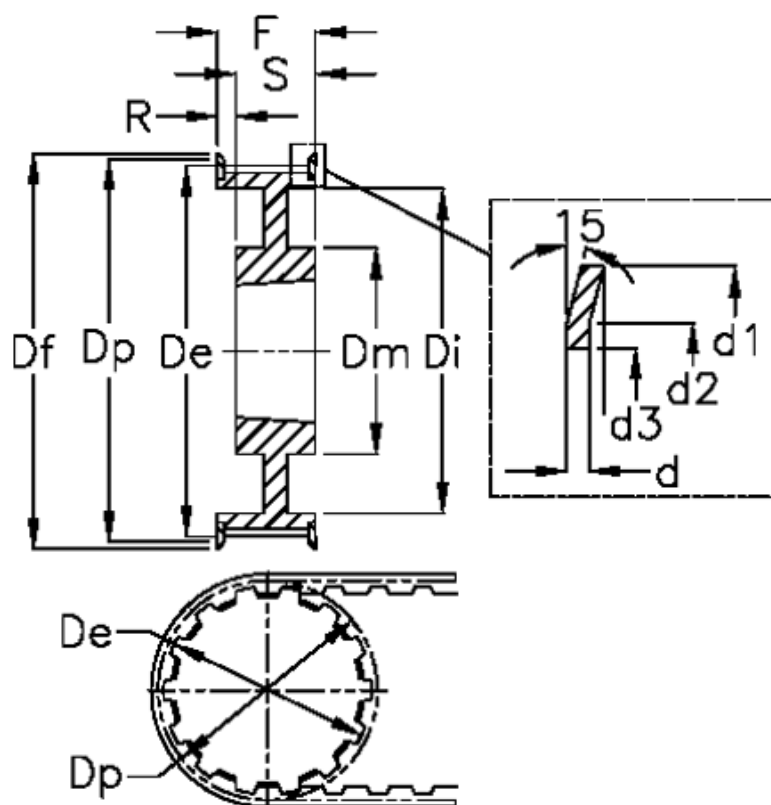

Varenummer: 604135044150  
 Beskrivelse: Tandremskive for taperbøsning  
 44 H 150 TL 2012

## Mål

Bredde	= H 150	Di	= 152	S	= 32
d	= 1.5	Dm	= 106	Tandantal	= 44
d1	= 184	Dp	= 177.87	Vægt	= 4.4
d2	= 176	F	= 45		
d3	= 150	Flangetype	= F55		
De	= 176.5	For taperbøsning	= 2012		
Deling (tomme)	= 1/2	Max boring	= 50		
Df	= 184	R	= 13		